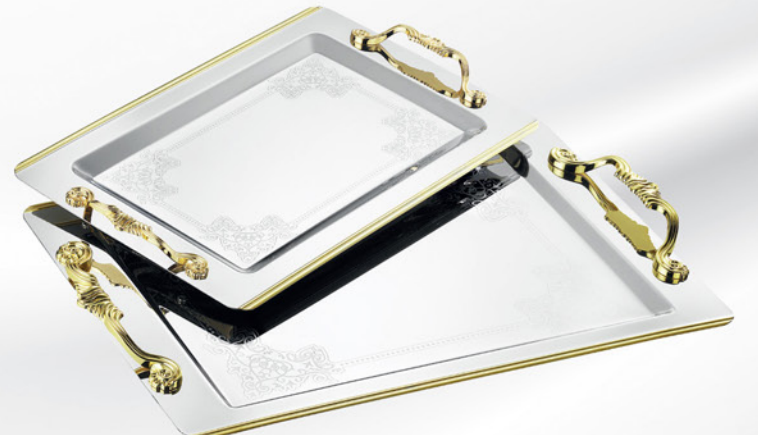

Sultan Gold Kulplu Altın Kaplama

Çay Tepsi (ikili)