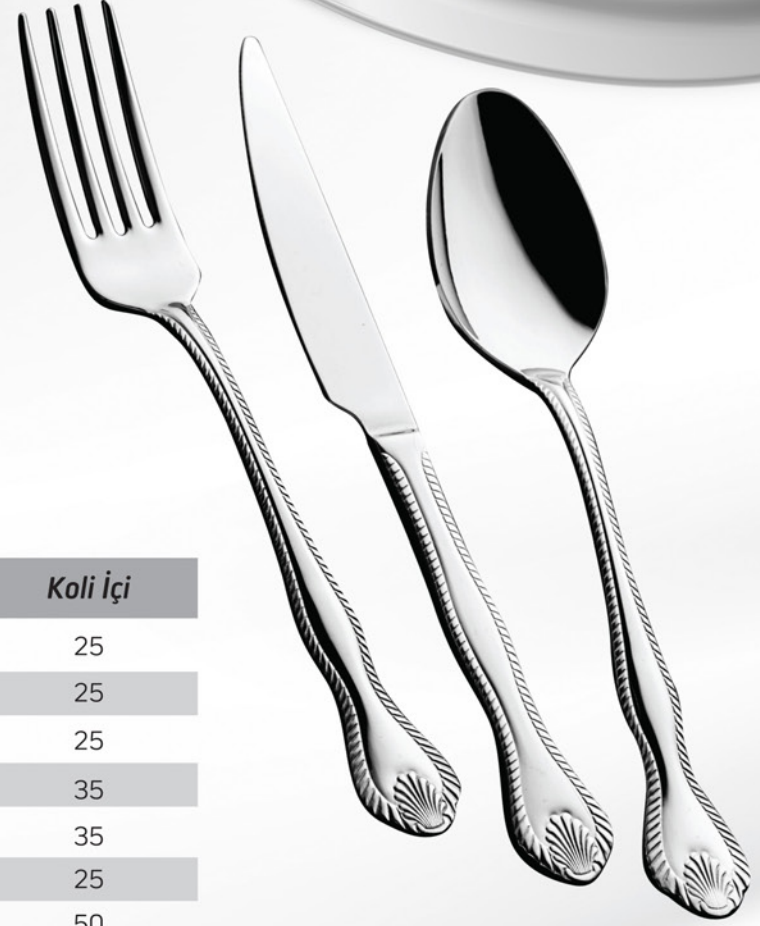

Takım

1

ALTI  
KAPLAMALARIMIZ  
SERTİFİKALIDIR.

ARSEL<sup>®</sup>

Ürün Cinsi	Kalınlık	Birim	Koli İçi
Yemek Kaşık	3 mm	Dz	25
Yemek Çatal	3 mm	Dz	25
Yemek Bıçak	10 mm	Dz	25
Tatlı Kaşık	2,5 mm	Dz	35
Tatlı Çatal	2,5 mm	Dz	35
Pasta Bıçak	8 mm	Dz	25
Çay Kaşık	2,0 mm	Dz	50
30 Parça Kutulu Set	3 mm	Takım	10
36 Parça Kutulu Set	3 mm	Takım	10
60 Parça Kutulu Set	3 mm	Takım	10
72 Parça Kutulu Set	3 mm	Takım	8
84 Parça Kutulu Set	3 mm	Takım	5