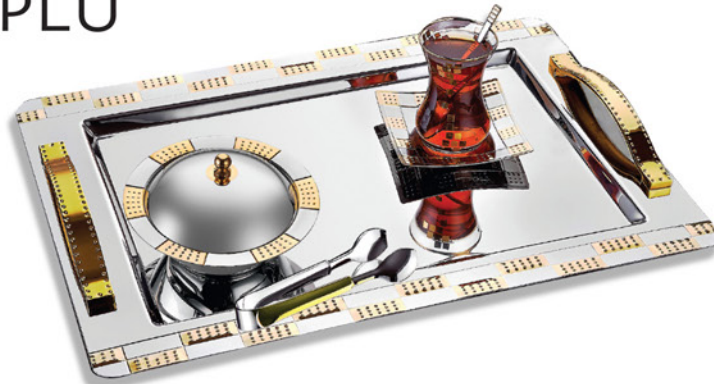

**ARSEL**<sup>®</sup>

**GOLD**

40 Parça Çay Seti  
Koli içi Adedi: 5 Takım

40 Parça Çay Seti  
Koli içi Adedi: 5 Takım

**DOMİNO KULPLU**

Çay Seti / Sade-Saten

40 Parça Çay Seti  
Koli içi Adedi: 5 Takım

**SADE  
SATEN  
GOLD**