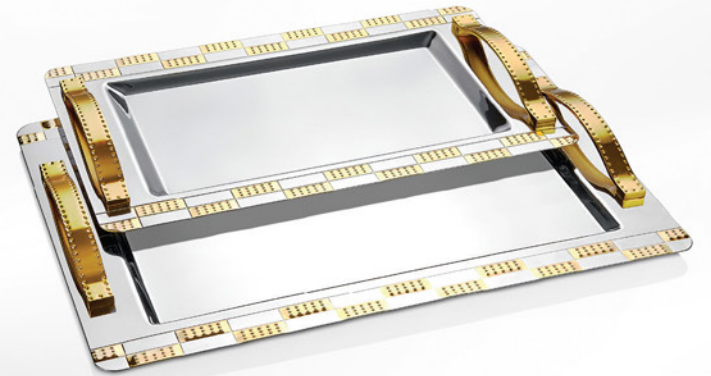

**Domino Çay Tepsi Kulplu / Altın**  
Versace Tea Tray Handled/ Gold

**Domino Çay Tepsi Kulplu / Sade Altın**  
Domino Tea Tray Handled / Simple Gold

**Domino Çay Tepsi Kulplu (İkili) / Sade**  
Versace Tea Tray Handled (Double)/ Simple  
**Domino Çay Tepsi Kulplu (İkili) / Saten**  
Versace Tea Tray Handled (Double)/ Satin