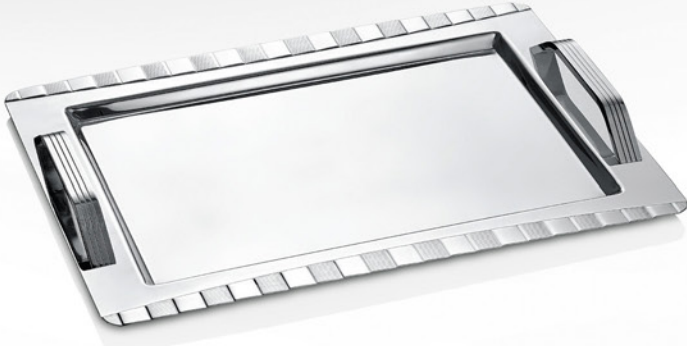

**Versace Çay Tepsi / Sade**  
Versace Tea Tray / Simple

**Motif Çay Tepsisi Kulplu / Saten Platin**  
Motif Tea Tray Handled / Satin Platin

**Motif Çay Tepsisi Kulplu / Saten Altın**  
Motif Tea Tray Handled / Satin Gold