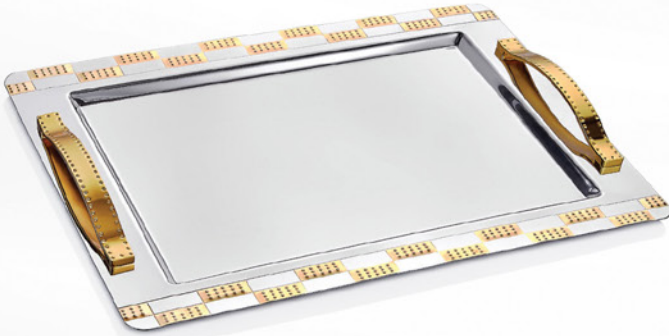

## ÇAY TEPSİLERİ

Koli içi : 10 adet

**Domino Çay Tepsi Kulplu / Sade**  
Domino Tea Tray Handle / Simple  
**Domino Çay Tepsi Kulplu / Saten**  
Domino Tea Tray Handle / Satin

**Domino Çay Tepsi / Sade**  
Domino Tea Tray / Simple  
**Domino Çay Tepsi / Saten**  
Domino Tea Tray / Satin